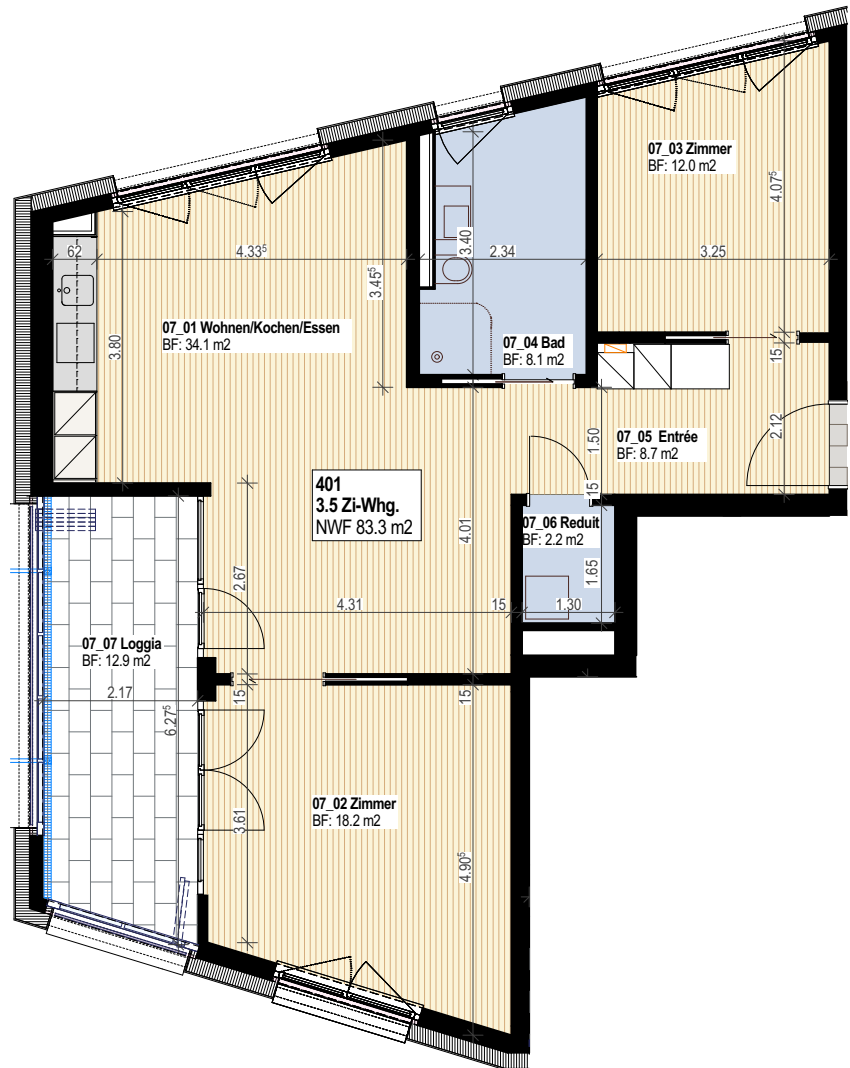

HAUS 2a „AHORN“

Wohnung Nr. 401

3.5 Zimmer

4. OG

NWF 83.3 m²

Keller 13.0 m²

Loggia 12.9 m²

Schnitt Haus 2a „Ahorn“

Haus 2 „Linde“

Grundriss 4. OG Haus 2a „Ahorn“