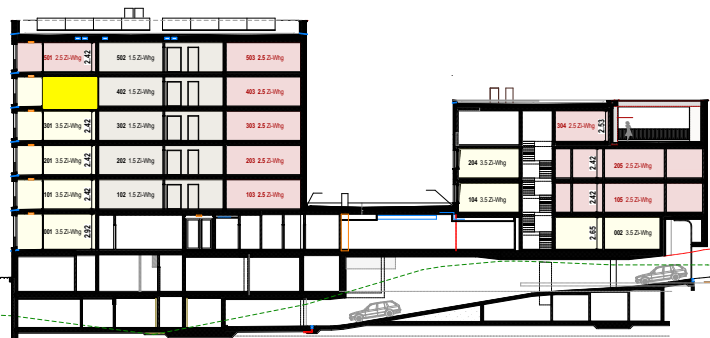

HAUS 2a „AHORN“

Wohnung Nr. 401

3.5 Zimmer

4. OG

NWF 83.3 m²

Keller 13.0 m²

Loggia 12.9 m²

Schnitt Haus 2a „Ahorn“

Haus 2 „Linde“

Grundriss 4. OG Haus 2a „Ahorn“